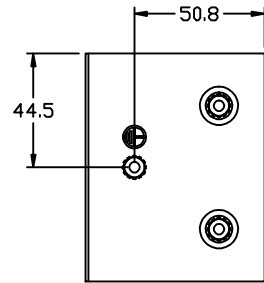

MECHANICALS

STUD, M5, 4x

SLOT 7.6x6.4, 4x

STUD, GND, M5
EXT. WASHER/NUT

MODEL / ITEM	RPMCDC1019-25 / 1401-020	
UNITS	MM	
DATE	082313	
HOUSING	CRS / NICKEL OR TIN	
VOLT / CURR	650VDC / 25ADC	
FREQ(HZ)		
AMB / STORAGE	50C / -40 TO 100C	
WT(LB/KG), TYP	5.1/2.3	
HIPOT, LG (VDC)	3.5K	
TYP LK CURR		AN AstrodyneTDI COMPANY
TOLERANCE	0.0/0.00=±0.5/±0.25	CONFIDENTIAL DOCUMENT
ANGLE=±0.5°		