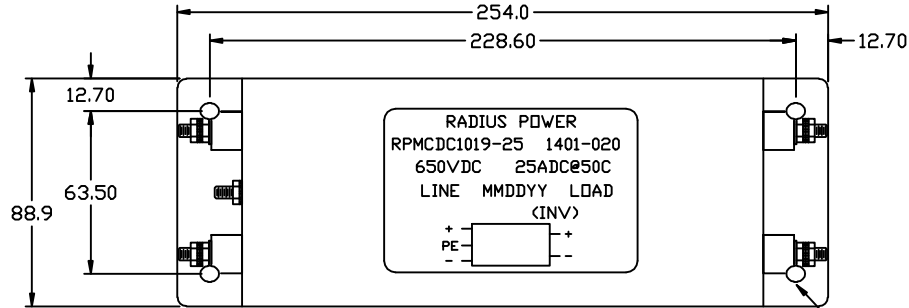

MECHANICALS

STUD, M5, 4x

SLOT 7.6x6.4, 4x

STUD, GND, M5
EXT. WASHER/NUT

MODEL / ITEM	RPMCDC1019-25 / 1401-020	
UNITS	MM	
DATE	082313	
HOUSING	CRS / NICKEL OR TIN	
VOLT / CURR	650VDC / 25ADC	
FREQ(HZ)		
AMB / STORAGE	50C / -40 TO 100C	
WT(LB/KG), TYP	5.1/2.3	
HIPOT, LG (VDC)	3.5K	
TYP LK CURR		AN AstrodyneTDI COMPANY
TOLERANCE	0.0/0.00=±0.5/±0.25	CONFIDENTIAL DOCUMENT
ANGLE=±0.5°		