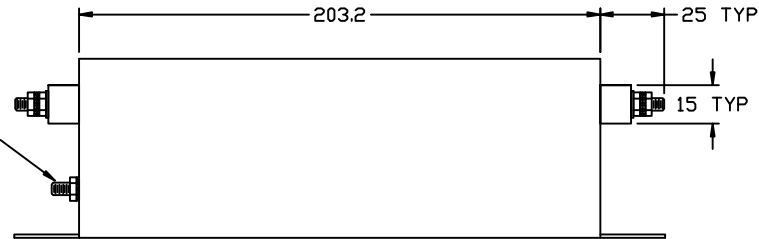

MECHANICALS

STUD, M5, 4x

SLOT 7.6x6.4, 4x

STUD, GND, M5
EXT. WASHER/NUT

MODEL / ITEM	RPMCDC1019-25 / 1401-020	
UNITS	MM	
DATE	082313	
HOUSING	CRS / NICKEL OR TIN	
VOLT / CURR	650VDC / 25ADC	
FREQ(HZ)		
AMB / STORAGE	50C / -40 TO 100C	
WT(LB/KG), TYP	5.1/2.3	
HIPOT, LG (VDC)	3.5K	
TYP LK CURR		AN AstrodyneTDI COMPANY
TOLERANCE	0.0/0.00=±0.5/±0.25	CONFIDENTIAL DOCUMENT
ANGLE=±0.5°		